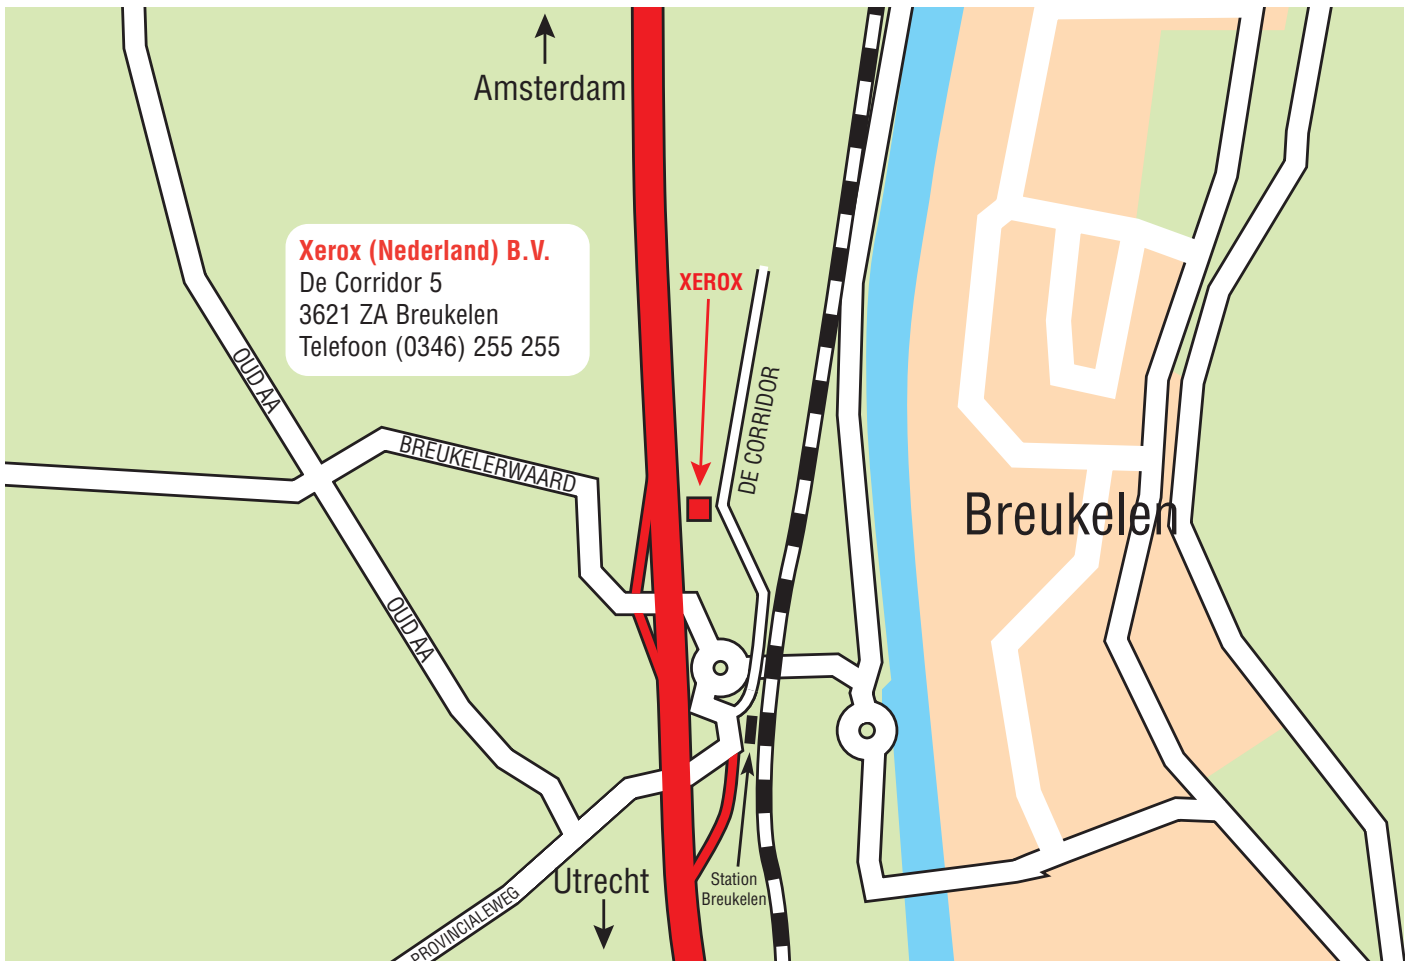

Zo bereikt u ons kantoor in Breukelen

MET DE AUTO

Vanuit richting Amsterdam (A2)

- Afslag Breukelen
- Einde afslag linksaf onder A2 door
- Met de bocht mee naar rechts
- Op de rotonde 1e afslag naar rechts
- Richting Breukelerwaard
- Met de bocht mee naar links
- Xerox ligt na circa 400 meter aan uw linkerhand

Vanuit richting Utrecht (A2)

- Afslag Breukelen
- Einde afslag rechtsaf
- Direct bij de eerstvolgende stoplichten linksaf
- Bij de T-splitsing rechtsaf, richting Breukelerwaard
- Xerox ligt na circa 400 meter aan uw linkerhand

MET HET OPENBAAR VERVOER

(Stop)treinen stoppen op ca. 5 minuten loopafstand van het pand op station Breukelen. Raadpleeg voor vertrek- en aankomsttijden www.9292ov.nl